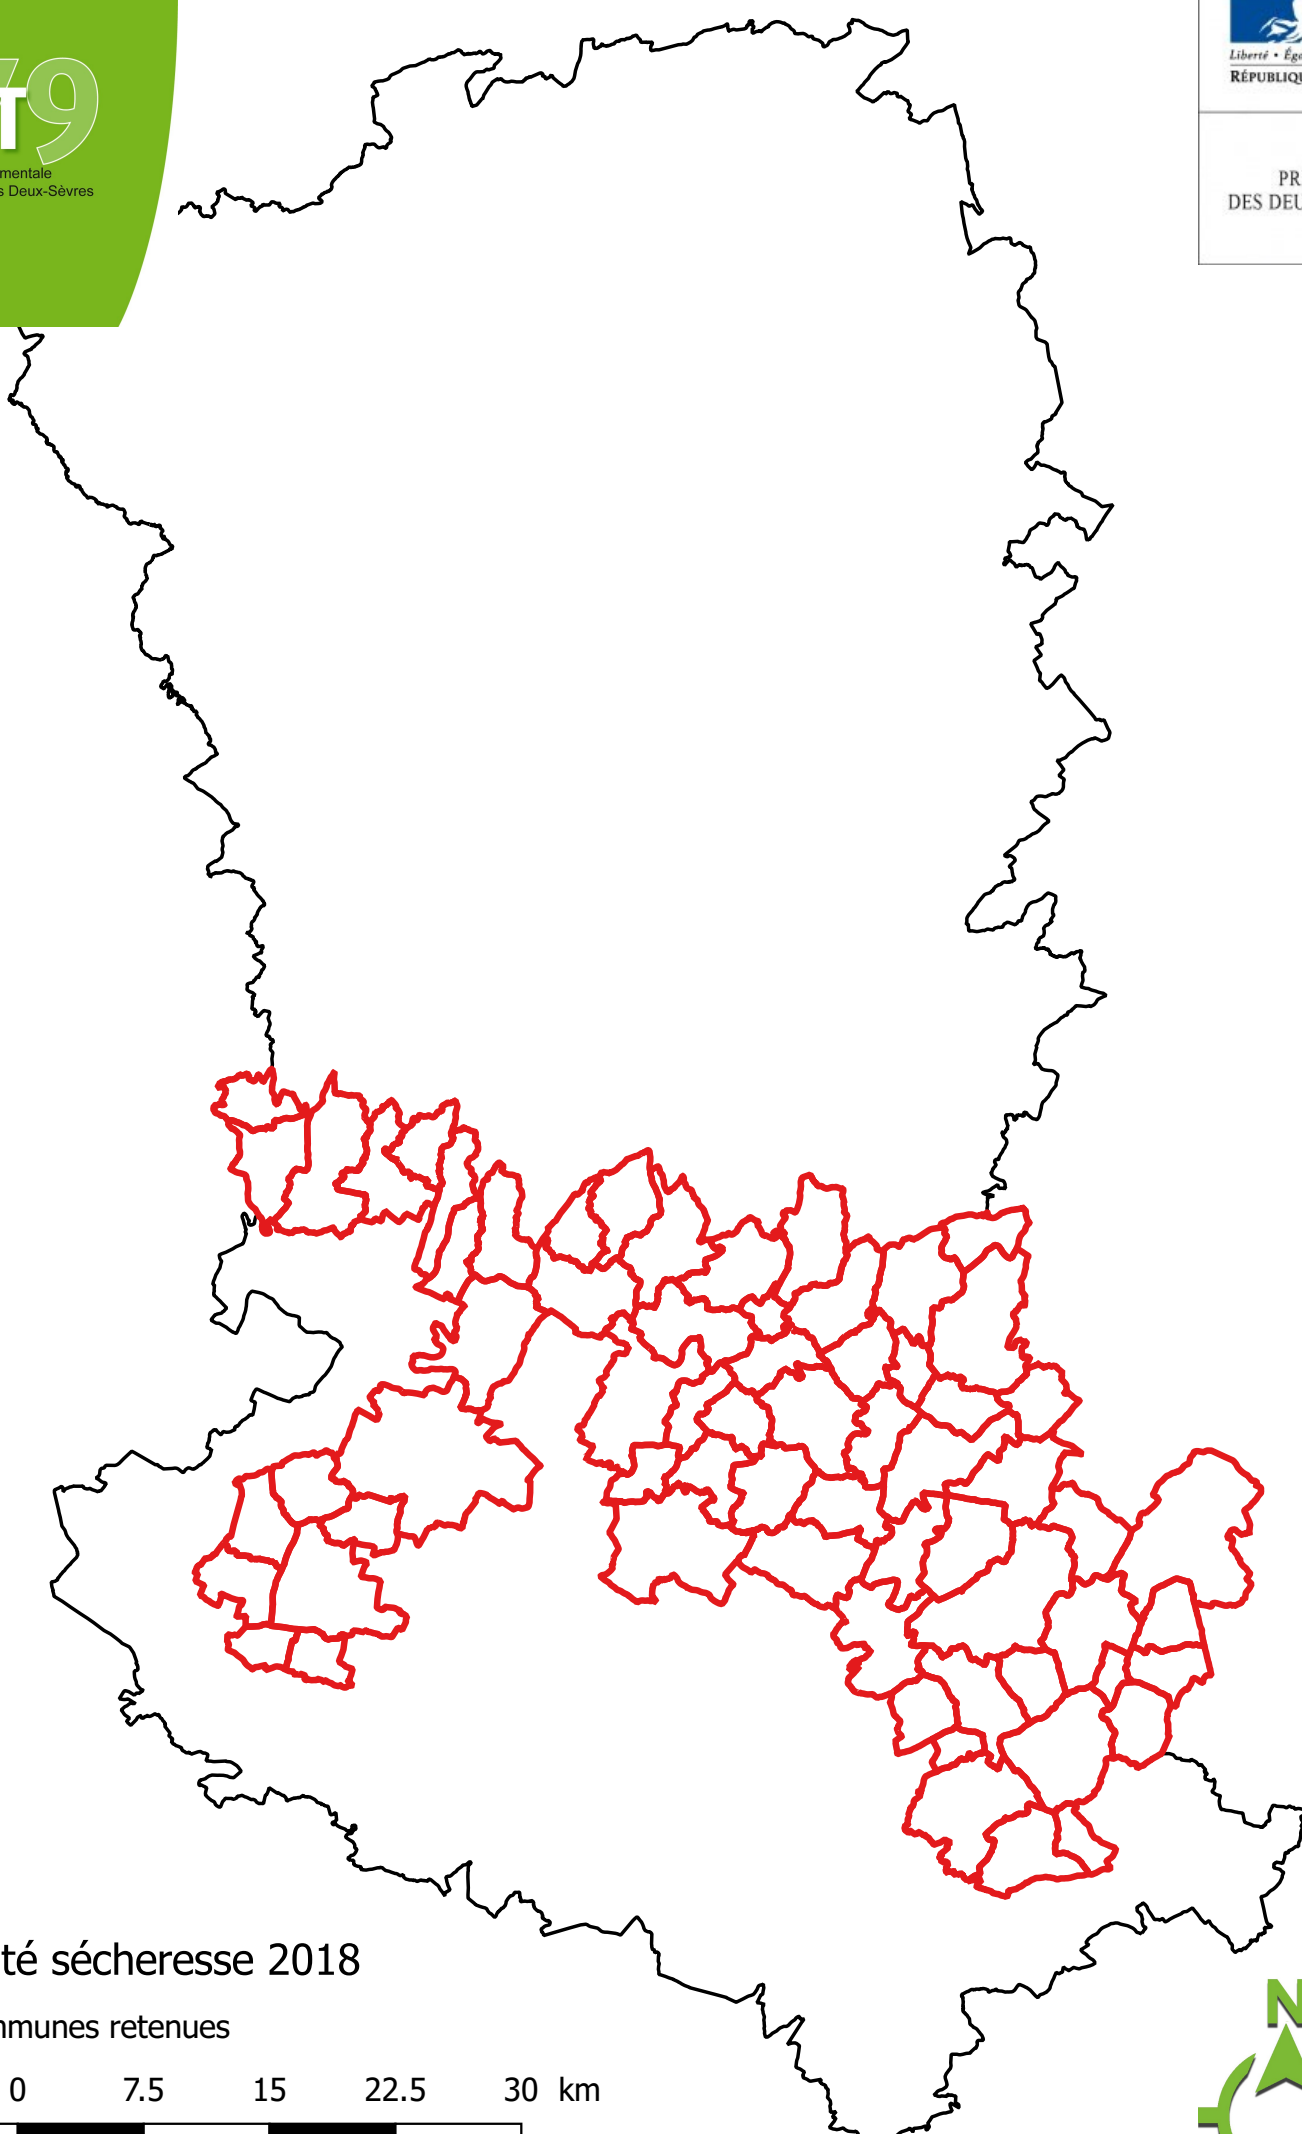

# DDT9

Direction départementale  
des territoires des Deux-Sèvres

PRÉFET  
DES DEUX-SÈVRES

## Calamité sécheresse 2018

 Communes retenues

7.5 0 7.5 15 22.5 30 km